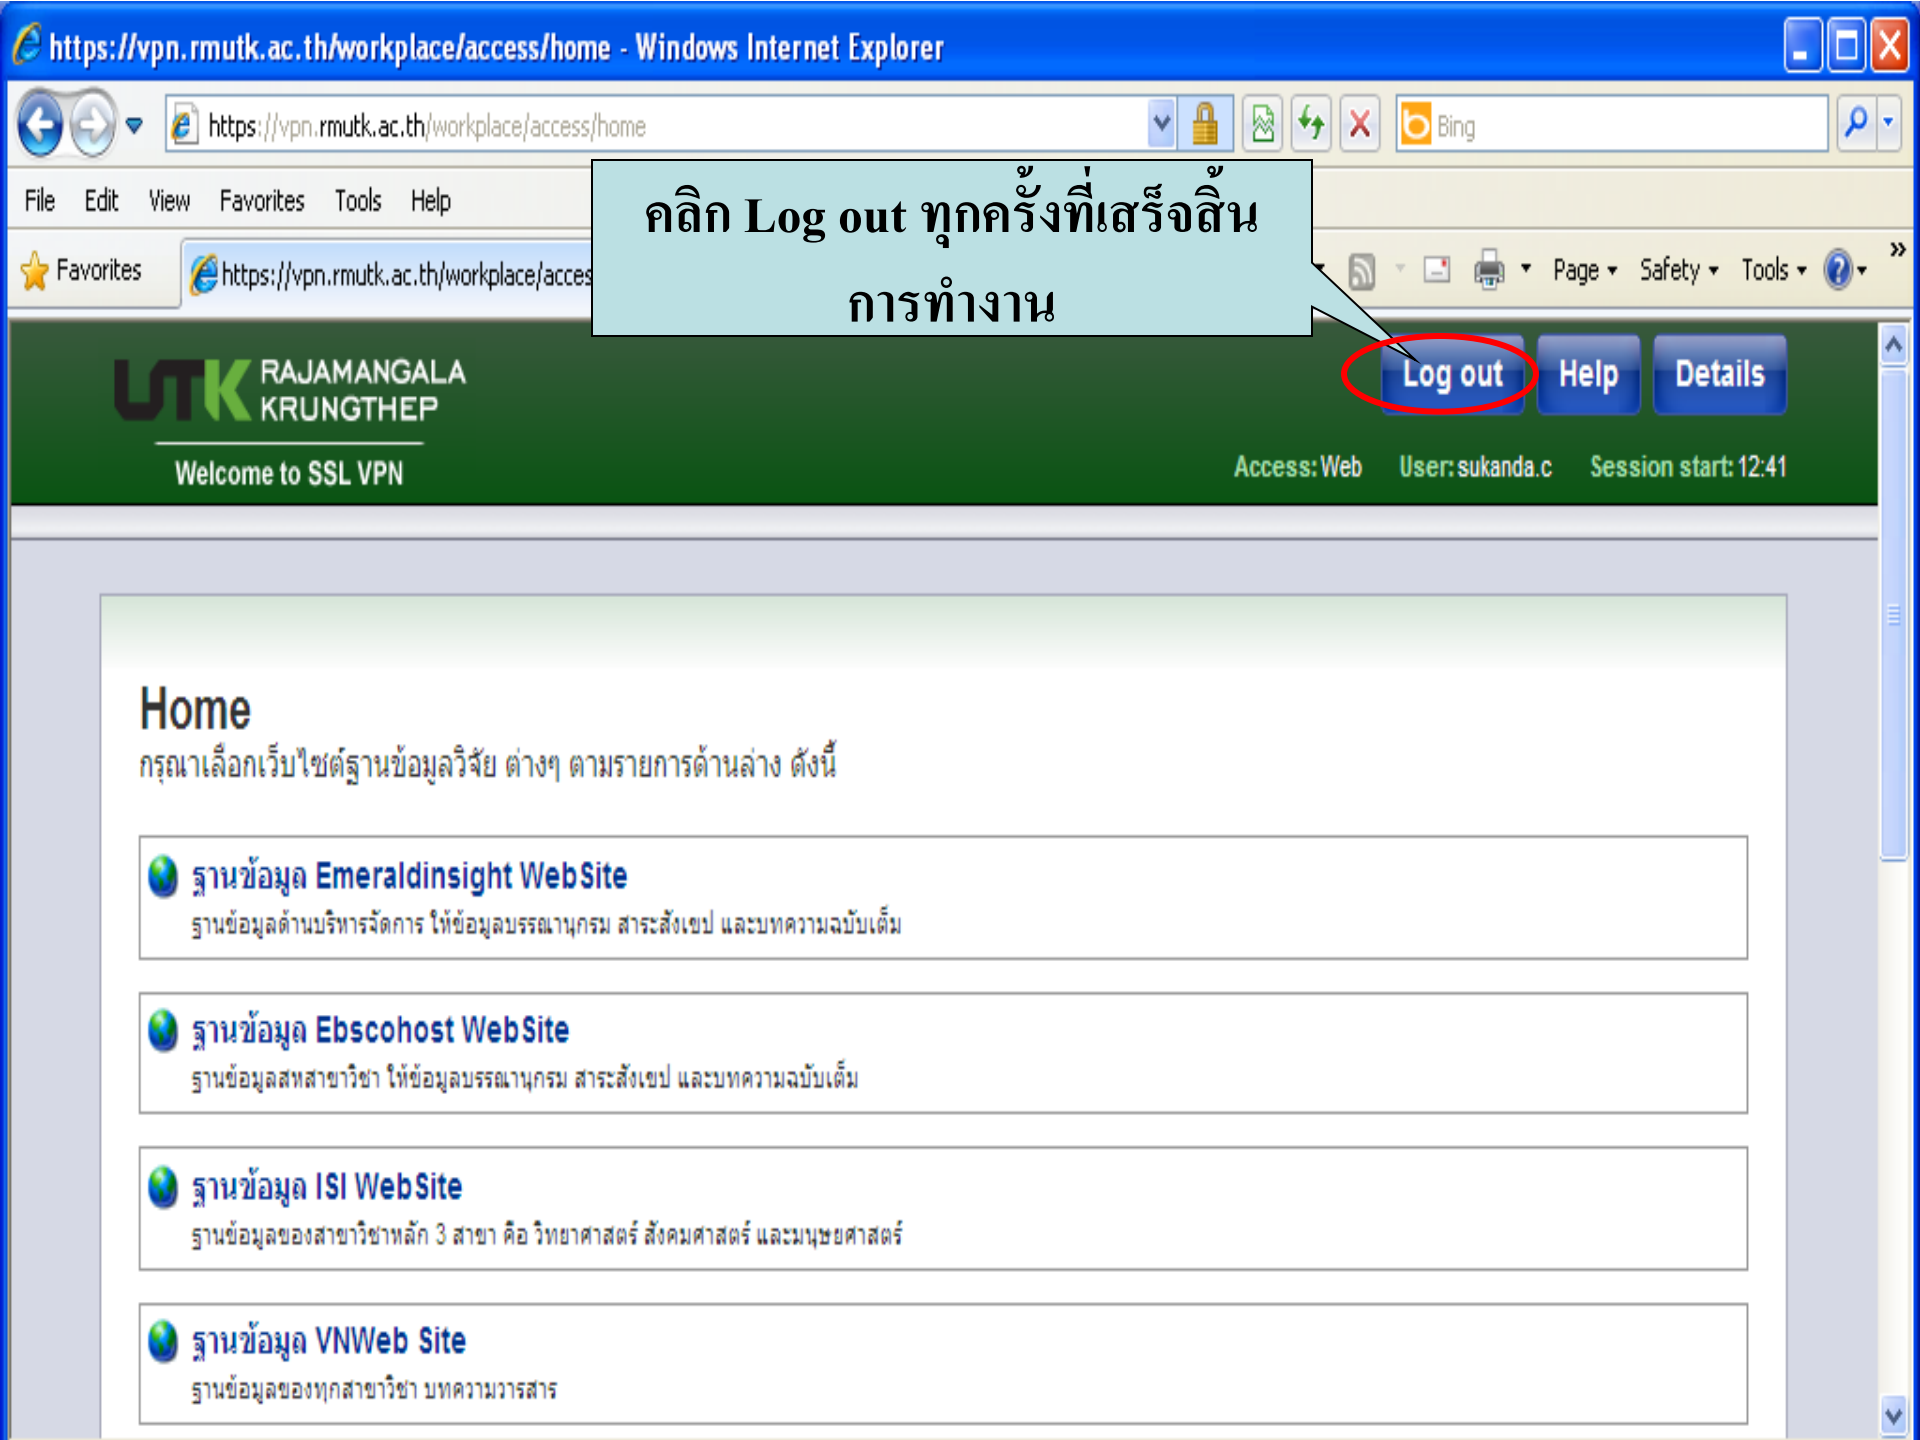

คลิก Log out ทุกครั้งที่เสร็จสิ้น
การทำงาน

Welcome to SSL VPN

Log out Help Details

Access: Web User: sukanda.c Session start: 12:41

Home

กรุณาเลือกเว็บไซต์ฐานข้อมูลวิจัย ต่างๆ ตามรายการด้านล่าง ดังนี้

ฐานข้อมูล Emeraldinsight WebSite
ฐานข้อมูลด้านบริหารจัดการ ให้ข้อมูลบรรณานุกรม สารสังเขป และบทความฉบับเต็ม

ฐานข้อมูล Ebscohost WebSite
ฐานข้อมูลสหสาขาวิชา ให้ข้อมูลบรรณานุกรม สารสังเขป และบทความฉบับเต็ม

ฐานข้อมูล ISI WebSite
ฐานข้อมูลของสาขาวิชาหลัก 3 สาขา คือ วิทยาศาสตร์ สังคมศาสตร์ และมนุษยศาสตร์

ฐานข้อมูล VNWeb Site
ฐานข้อมูลของทุกสาขาวิชา บทความวารสาร